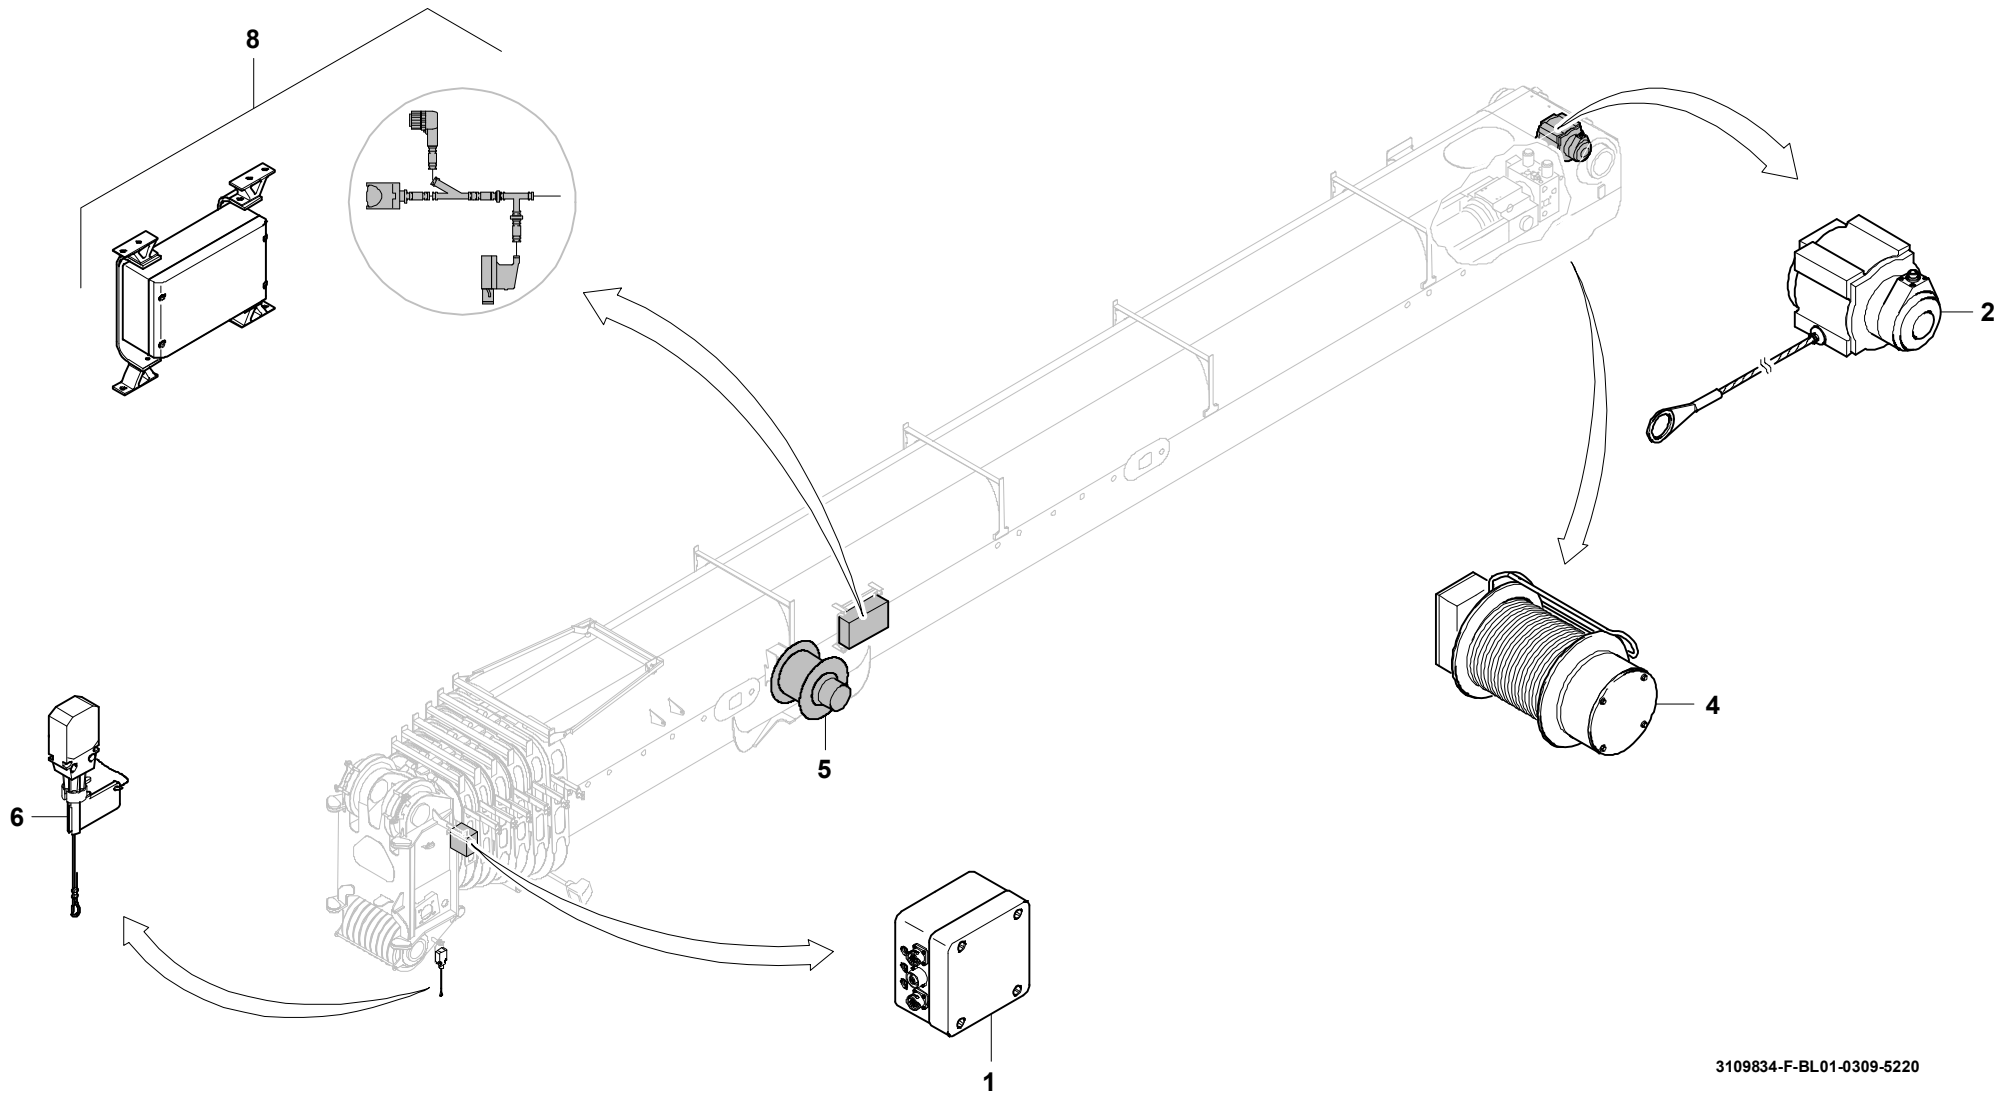

GROVE

E.-ANLAGE TELESKOP AUSLEGER
ELECTR. CONSTRUCTION, TELESCOPIC JIB

BILDTAFEL
PICTORIAL DISPLAY

GMK 5220

03.09

3109834-ETL F

1/1

G 806

3109834-F-BL01-0309-5220